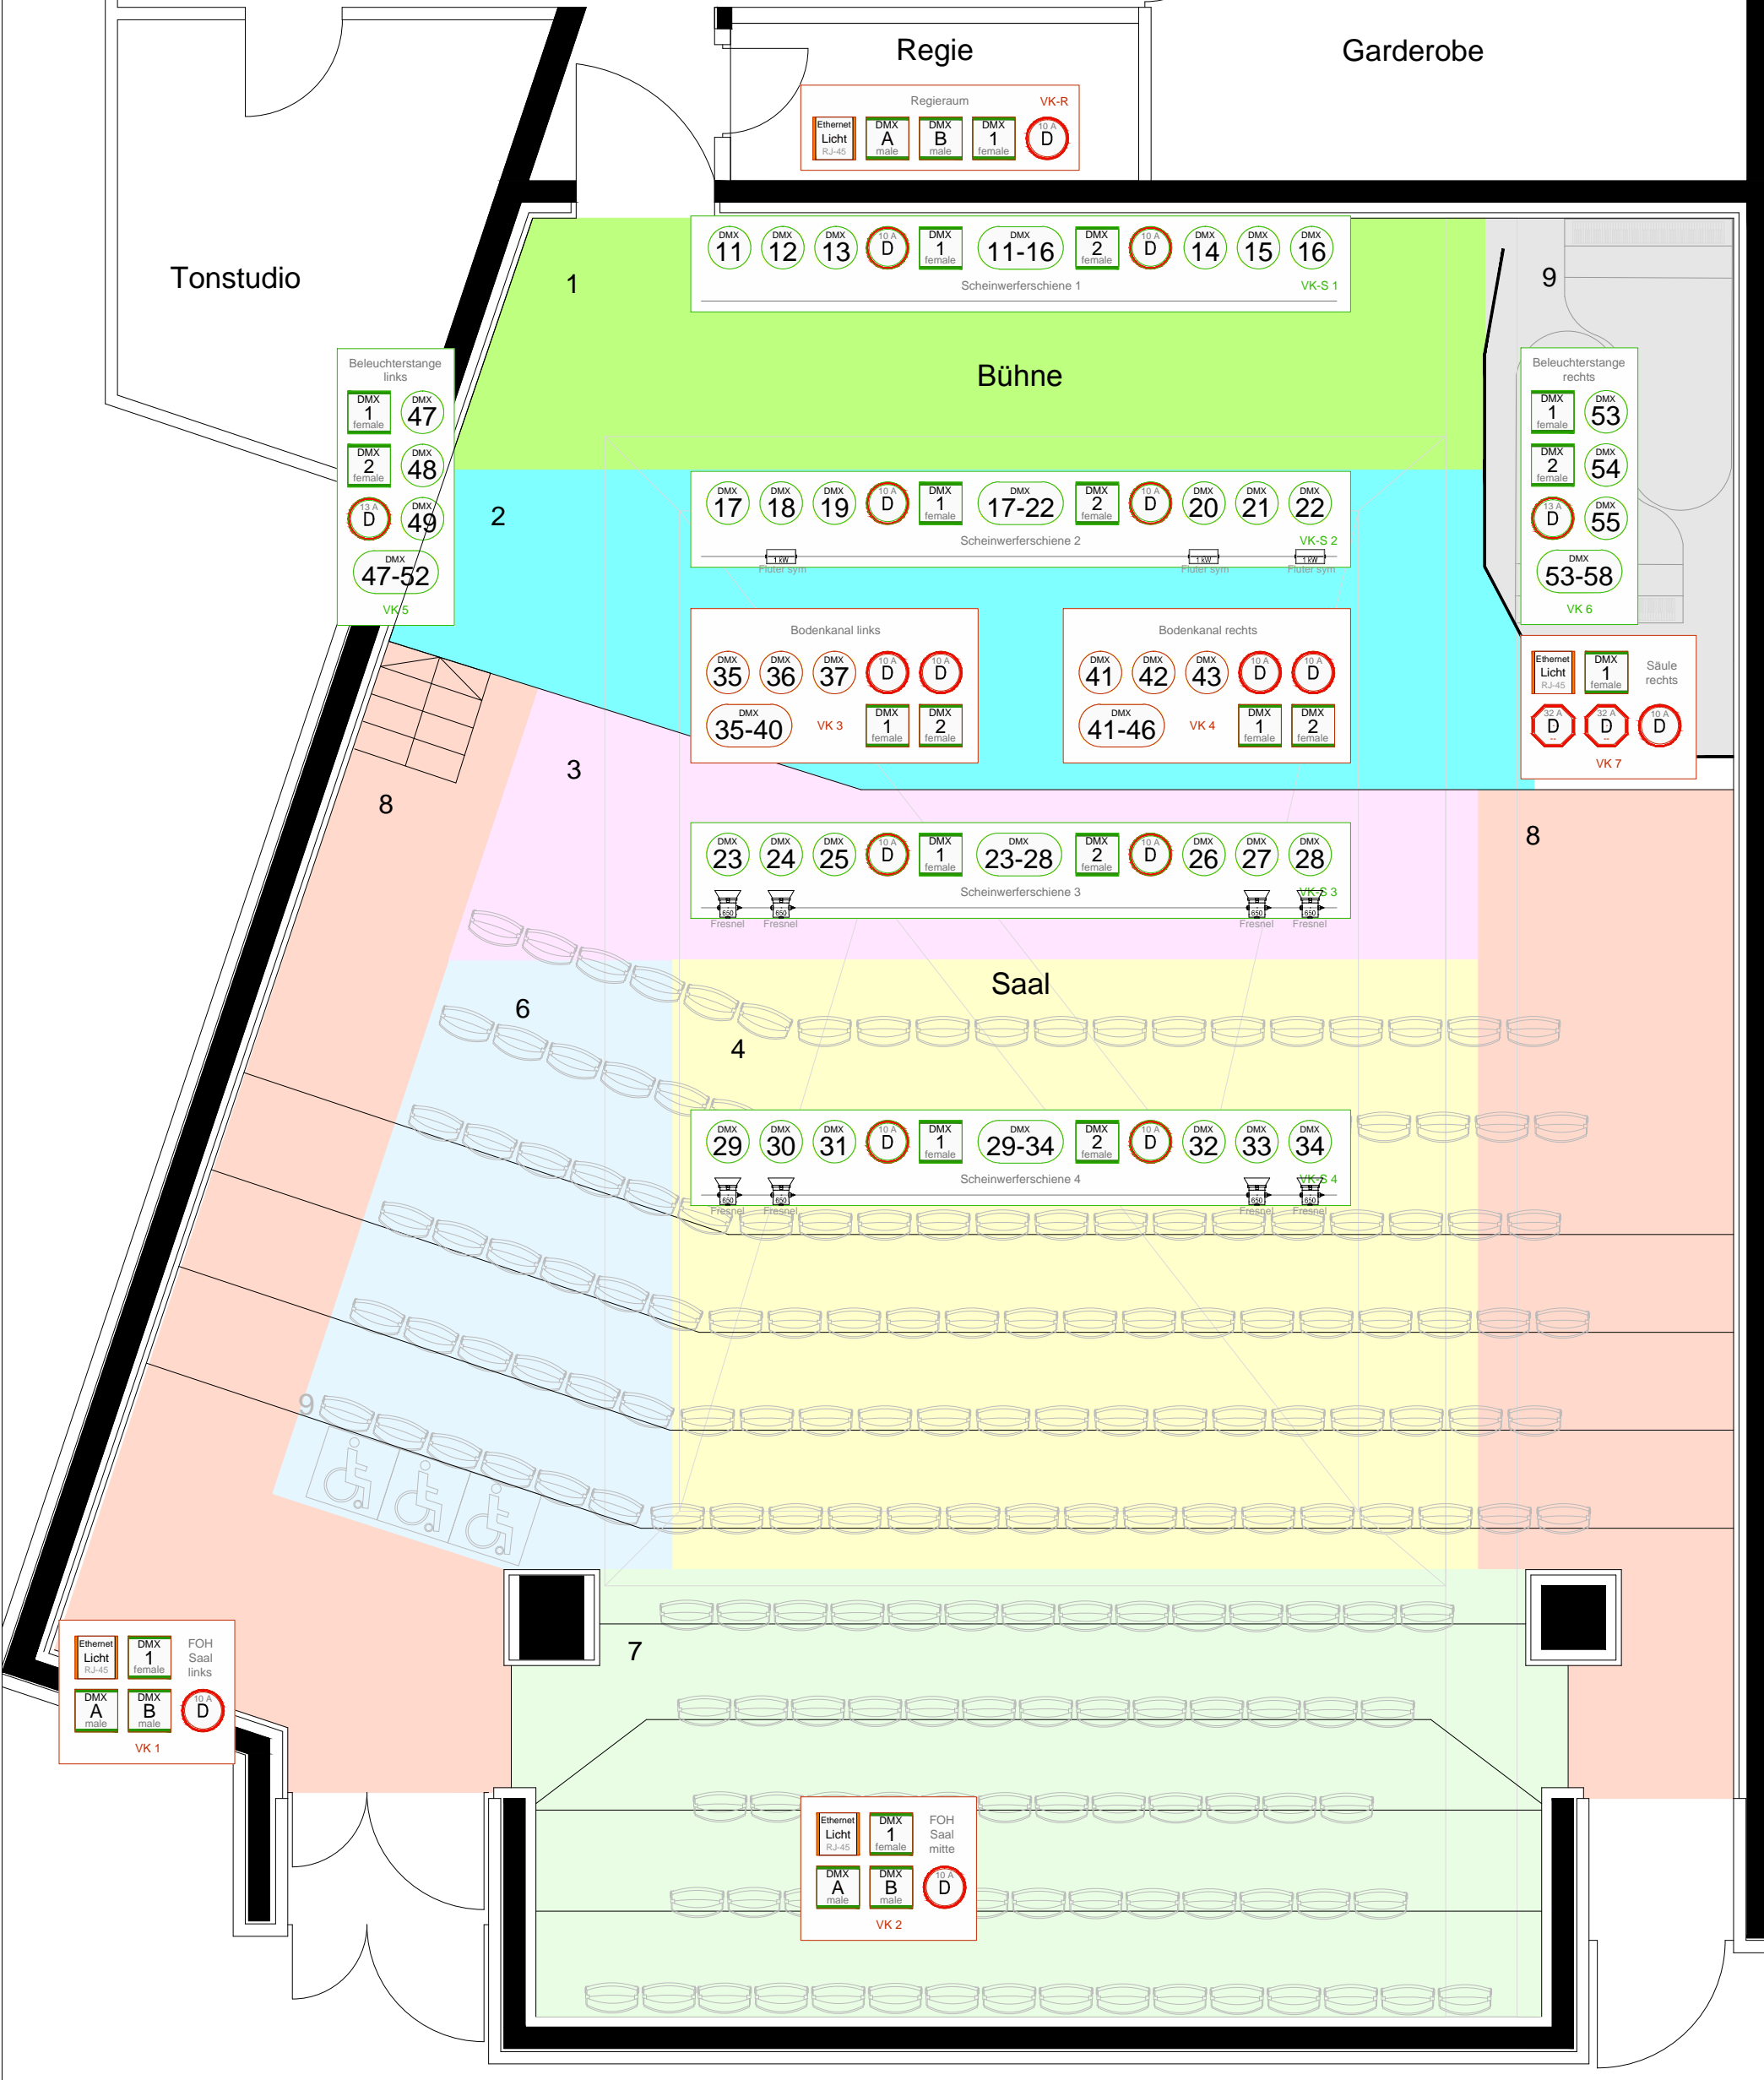

# Plan für Veranstalter! Nummern sind DMX Adressen

<b>Gasteig</b> Kultur für München Gasteig München GmbH Rosenheimer Strasse 5 81667 München www.gasteig.de	<b>Legende</b>				
	1 kW Fluter symmetrisch	650 W ARRI Stufenlinse Stangenbedienbar	750 W ETC S4 Zoom Profilscheinwerfer	750 W ETC S4 Profilscheinwerfer	Veranstalter: Bühne: Beleuchtung: Zeichner: Zeichnung Datei:
					Datum der Veranstaltung: Druckdatum: Fassung: Maßstab:
					Kleiner Konzertsaal Beleuchtungsplan Stand 28.08.2017
					<b>Gasteig München Kleiner Konzert Saal</b>  <b>Beleuchtung - nur DMX Adressen</b>