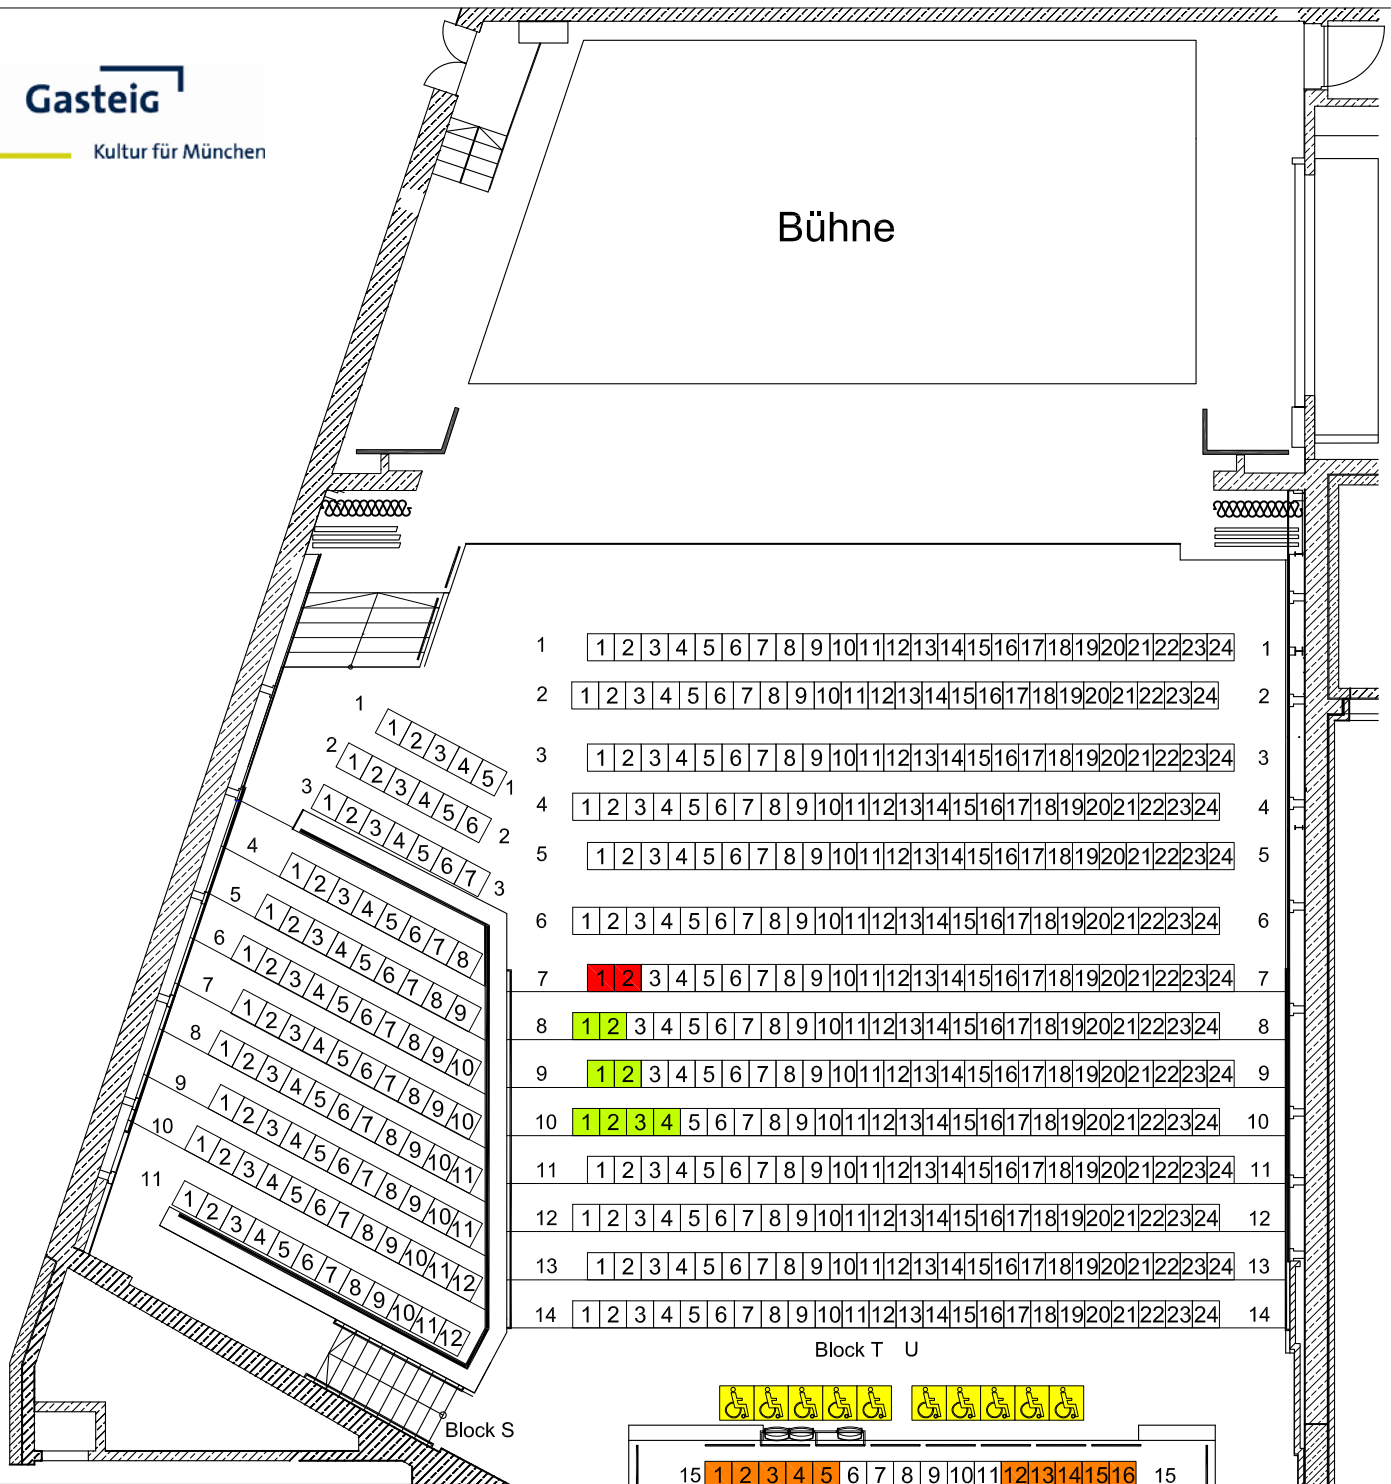

Bühne

**GASTEIG CARL-ORFF-SAAL**  
SAALDATEN

- Rollstuhlplätze(10)
- Rollstuhlbegleitplätze(10)
- Dienstplätze(10)
- Brandschutz Delegierte(2)
- Polizei(2)

	Block	Sitzplätze	
1.Stock	U	200	
	Parkett: T	202	
	S	101	1.Stock : 503
2.Stock	V	50	
	Rang: W	47	2.Stock: 97
		600 Sitzplätze	
		+10 Rollstuhlplätze	
		max: 610 Plätze	

**1. Stock**

**2. Stock**