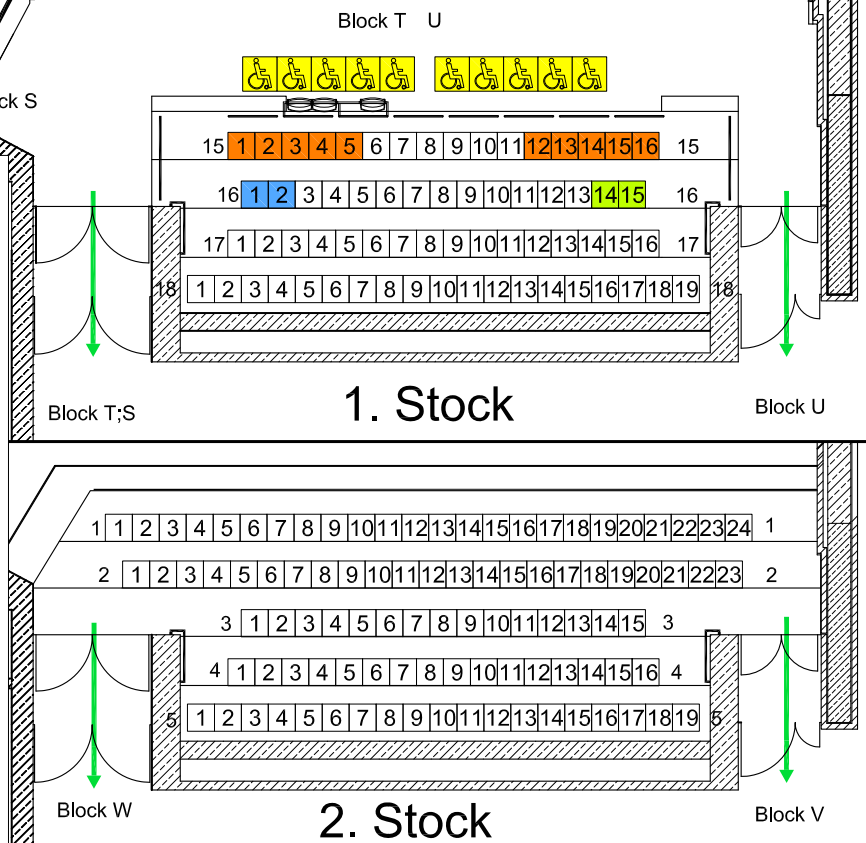

Bühne

**GASTEIG CARL-ORFF-SAAL**  
SAALDATEN

- Rollstuhlplätze(10)
- Rollstuhlbegleitplätze(10)
- Dienstplätze(10)
- Brandschutz Delegierte(2)
- Polizei(2)

	Block	Sitzplätze	
1.Stock	U	200	
	Parkett: T	202	
	S	101	1.Stock : 503
2.Stock	V	50	
	Rang: W	47	2.Stock: 97
		600 Sitzplätze	
		+10 Rollstuhlplätze	
		max: 610 Plätze	

**1. Stock**

**2. Stock**